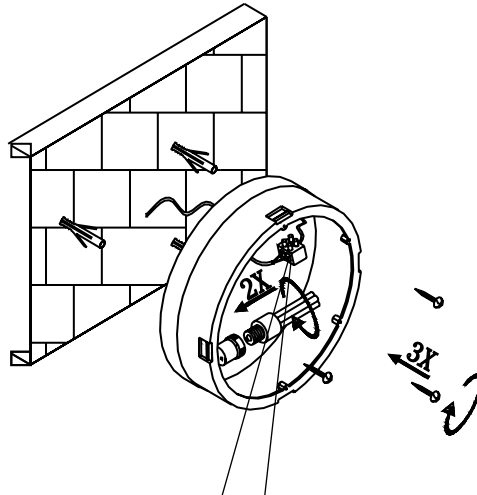

A

G

B

C

E

Mains Supply

D

① N
blauw
bleu
blue
blau
azul
azul
azzurro
bla
kek
modra
niebieski

② L
bruin
blun
brown
braun
marron
castanho
bruno
brun
barna
hneda
brazowy

F

E27 MAX: 2 x14W 220-240V AC 50Hz/60Hz

IP44