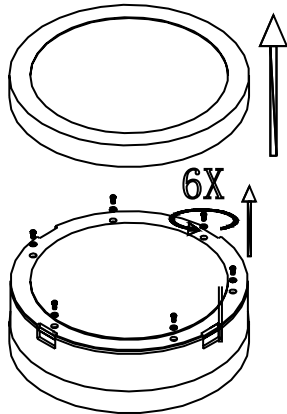

A

G

B

C

E

Mains Supply

D

① N
blauw
bleu
blue
blau
azul
azul
azzurro
bla
kek
modra
niebieski

② L
bruin
blun
brown
braun
marron
castanho
bruno
brun
barna
hneda
brazowy

F

E27 MAX: 2 x14W 220-240V AC 50Hz/60Hz

IP44