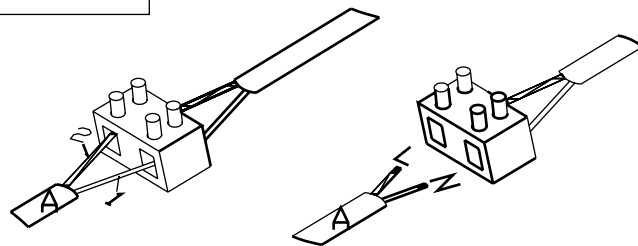

D

① N
blauw
bleu
blue
blau
azul
azul
azzurro
bla
kek
modra
niebieski

② L
bruin
blun
brown
braun
marron
castanho
bruno
brun
barna
hneda
brazowy